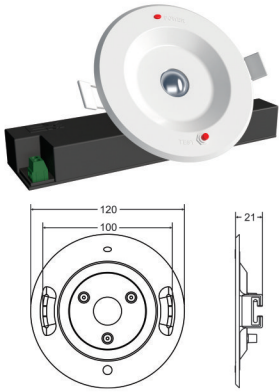

ĐÈN CHIẾU SÁNG KHẨN CẤP ÂM TRẦN