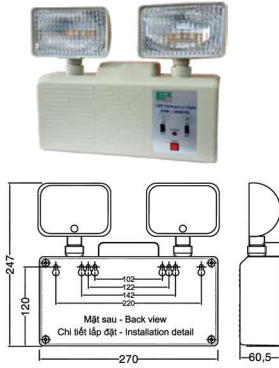

### Model: EXM - EM1CY2L

- Loại: Hai đèn có thể điều chỉnh.
- Chế độ hoạt động: Tự động - Liên tục.
- Nguồn điện: 220VAC 50/60Hz.
- Loại đèn: LED - 04LED x 1W.
- Pin dự phòng: 3.7V/1800mAh - Li - ion.
- Cường độ quang thông: 140.8 lumens.
- Thời gian sáng khẩn cấp: > 2 giờ.
- Khoảng cách chiếu sáng: 8m
- Thời gian sạc: 24 giờ.
- Nhiệt độ làm việc: -20°C - +50°C.
- Kích thước: 270 x 60.5 x 247.
- Lắp đặt: Gắn tường.

### Model: EXM - EM1EY2L

- Loại: Hai đèn có thể điều chỉnh.
- Chế độ hoạt động: Tự động - Liên tục.
- Nguồn điện: 220VAC 50/60Hz.
- Loại đèn: LED - 04LED x 1W.
- Pin dự phòng: 3.7V/2200mAh - Li - ion.
- Cường độ quang thông: 140.8 lumens.
- Thời gian sáng khẩn cấp: > 2 giờ.
- Khoảng cách chiếu sáng: 8m
- Thời gian sạc: 24 giờ.
- Nhiệt độ làm việc: -20°C - +50°C.
- Kích thước: 270 x 60.5 x 247.
- Lắp đặt: Gắn tường.